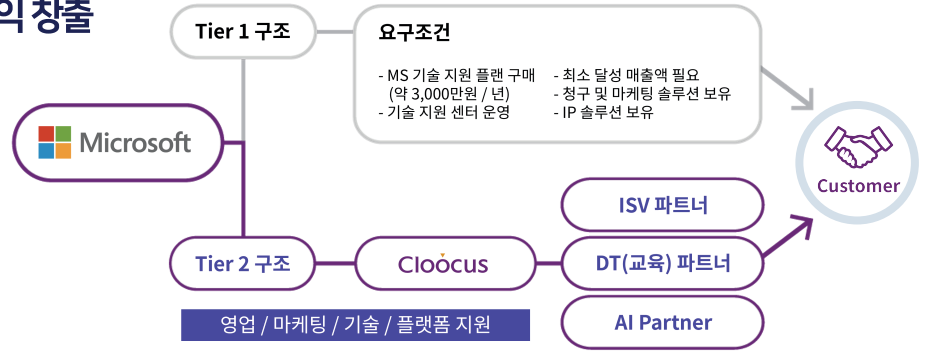

업무 혁신을 주도하는 Microsoft 365의 편리성

Microsoft 365는 이메일, 문서 편집, 협업 도구, 비디오 회의 등을 포함한 종합적인 업무 솔루션을 제공합니다. 고객들은 어디서든 업무를 수행할 수 있으며, 실시간 협업이 가능하여 업무 효율성을 크게 향상시킬 수 있습니다. 또한, Microsoft 365의 인공지능 기능을 활용하면 업무 프로세스를 자동화하고 예측 분석을 통해 더 스마트한 결정을 내릴 수 있습니다.

Copilot이 Microsoft 365와 협업하는 방법

Copilot은 Microsoft 365 환경에서 반복적이고 일상적인 작업을 자동화하여 시간과 비용을 절약할 수 있습니다. 또한, 보안 및 규정 준수를 강화하여 데이터 손실 및 사이버 위협으로부터 보호합니다.

 <p>사용자 환경 개선</p>	 <p>강력한 ROI 실현</p>	 <p>데이터 기반 의사결정 강화</p>	 <p>창의력 및 생산성 향상</p>	 <p>기술 수준 향상</p>	 <p>보안 및 규정 준수</p>
--	---	---	---	---	---

Why Cloocus Partner?

복잡한 등록 절차 없이 비즈니스 추가 이익 창출

Microsoft 공식 Tier2(총판) 자격을 획득한 MS Indirect Provider 인 클루커스와 파트너가 되시면 최소 매출액, 가입비, 기술 센터 운영 등 마이크로소프트 멤버십의 복잡한 요구 조건 없이도 Azure를 통해 클라우드 사용료를 수익으로 돌려받을 수 있도록 지원해 드립니다.